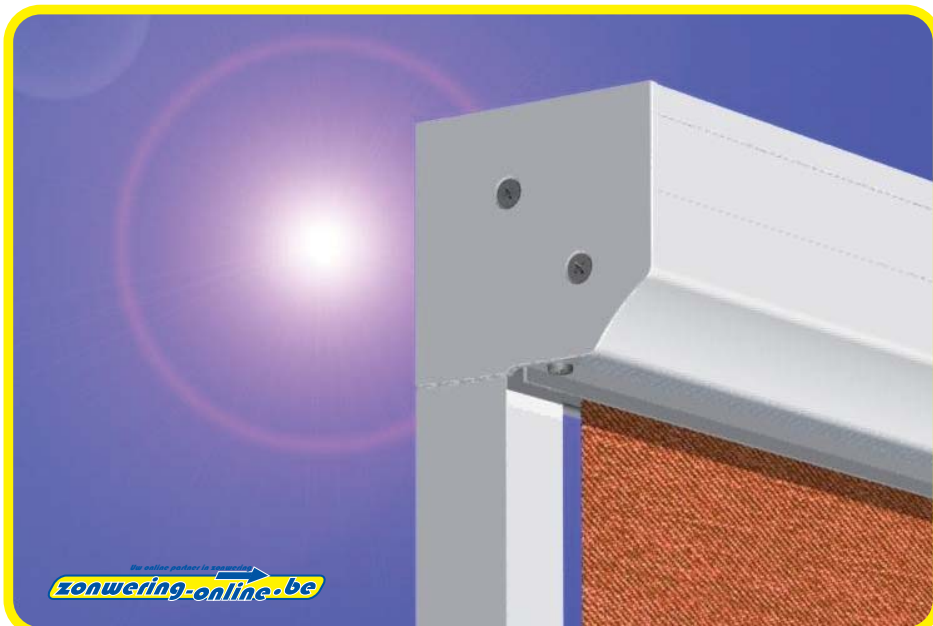

## Vertikaal screen Polar beschermt!

Vertikaal screens zijn zeer geschikt voor vensters waar een vrije doorloop vóór het raam langs gewenst is.

Screens filteren de energie uit het zonlicht en gaan hinderlijke reflecties tegen. Het zicht naar buiten blijft behouden, zicht naar binnen wordt verhinderd. In- en uitdraaien gebeurt dmv band-, draaistang- of motorbediening (al dan niet met afstandbediening). De Polar is leverbaar in de kastmaten 85 mm en 97 mm, al naar gelang de hoogte van het doek. De omkasting is vierkant van model, met een afgeschuinde voorzijde.

## Vertikaal screen "Polar"

## Somfy motor met afstandbediening

Houd uw huis heerlijk koel met een gemotoriseerd zonnescherm en de daarbij behorende afstandbediening van Somfy. Comfort met één druk op de knop! Nog meer comfort zult u ervaren met de zon- en windmeter van Somfy. Bij zonlicht gaat het scherm automatisch neer, bij te harde wind weer automatisch omhoog. Zo beperkt u de warmteontwikkeling in huis tot een absoluut minimum.

## Doek, het hart van de zonwering

Het doek is geweven uit met polyvinyl beklede glasvezeldraad en is in vele kleuren leverbaar. De werking ervan is dusdanig, dat de energie uit het zonlicht voor ongeveer 80% gefilterd wordt. De warmte wordt dus geweerd, voordat deze het glas gepasseerd is. Overdag biedt een screen zicht naar buiten, terwijl tegelijkertijd het zicht naar binnen verhinderd wordt. Met een screen houdt u hinderlijke lichtreflecties tegen, die storend kunnen werken wanneer deze in beeldschermen of tv's weerkaatsen.