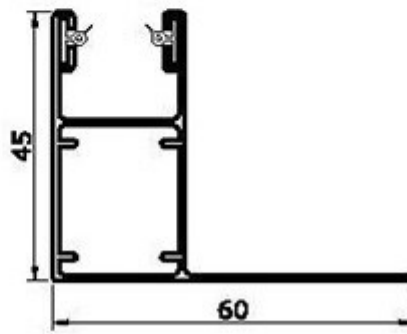

Maximale rolluikhoogte in mm.

Rolluik XS

Kastmaat	137	150	165	180	205
Geleiderhoogte	963	1350	1735	2220	3395
Totale hoogte:	1100	1500	1900	2500	3600

Rolluik XL

Kastmaat	137	150	165	180	205
Geleiderhoogte	863	1250	1635	2020	2995
Totale hoogte:	1000	1400	1800	2200	3200

Standaard geleiders.

H 25 / HTF

HS 25 / LHTF

H 17 / HF

HS 17 / LHF

Afwijkende geleiders op aanvraag.