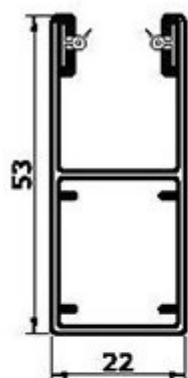

Maximale rolluikhoogte in mm.

Rolluik XS

Kastmaat	137	150	165	180	205
Geleiderhoogte	963	1350	1735	2220	3395
Totale hoogte:	1100	1500	1900	2500	3600

Rolluik XL

Kastmaat	137	150	165	180	205
Geleiderhoogte	863	1250	1635	2020	2995
Totale hoogte:	1000	1400	1800	2200	3200

Standaard geleiders.

H 25 / HTF

HS 25 / LHTF

H 17 / HF

HS 17 / LHF

Afwijkende geleiders op aanvraag.