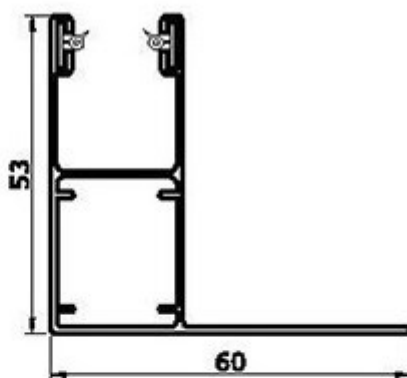

Maximale rolluikhoogte in mm.

Rolluik XS

Kastmaat	137	150	165	180	205
Geleiderhoogte	963	1350	1735	2220	3395
Totale hoogte:	1100	1500	1900	2500	3600

Rolluik XL

Kastmaat	137	150	165	180	205
Geleiderhoogte	863	1250	1635	2020	2995
Totale hoogte:	1000	1400	1800	2200	3200

Standaard geleiders.

HS 25 / LHTF

Afwijkende geleiders op aanvraag.