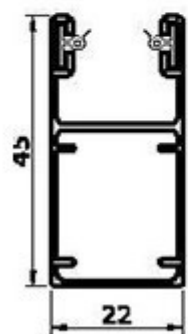

Maximale rolluikhoogte in mm.

Rolluik XS

Kastmaat	137	150	165	180	205
Geleiderhoogte	963	1350	1735	2220	3395
Totale hoogte:	1100	1500	1900	2500	3600

Rolluik XL

Kastmaat	137	150	165	180	205
Geleiderhoogte	863	1250	1635	2020	2995
Totale hoogte:	1000	1400	1800	2200	3200

Standaard geleiders.

H 25 / HTF

HS 25 / LHTF

H 17 / HF

HS 17 / LHF

Afwijkende geleiders op aanvraag.