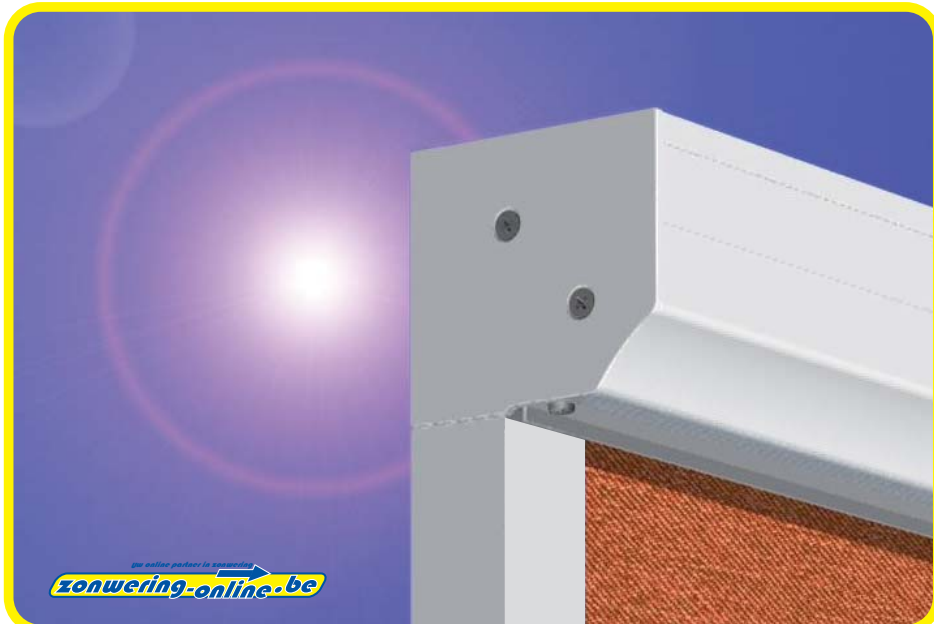

**Gemakkelijk thuis besteld
en afgeleverd in heel
België!**

Vertikaal screen Reve: WINDVAST!

Vertikaal screens zijn zeer geschikt voor vensters waar een vrije doorloop vóór het raam langens is. Screens filteren de energie uit het zonlicht en gaan hinderlijke reflecties tegen. Het zicht naar buiten blijft behouden, zicht naar binnen wordt verhinderd. In- en uitdraaien gebeurt dmv motorbediening (al dan niet met afstandbediening). De Reve is een zgn. "ritsscreen", windvast uitgevoerd, dmv aan het doek aangelaste ritsen, die in speciale geleiders lopen. Zo blijft het doek ook bij heftige wind onder controle!

Vertikaal screen "Reve"

Somfy motor met afstandbediening

Houd uw huis heerlijk koel met een gemotoriseerd zonnescherm en de daarbij behorende afstandbediening van Somfy. Comfort met één druk op de knop! Nog meer comfort zult u ervaren met de zon- en windmeter van Somfy. Bij zonlicht gaat het scherm automatisch neer, bij te harde wind weer automatisch omhoog. Zo beperkt u de warmteontwikkeling in huis tot een absoluut minimum.

Doek, het hart van de zonwering

Het doek is geweven uit met polyvinyl beklede glasvezeldraad en is in vele kleuren leverbaar. De werking ervan is dusdanig, dat de energie uit het zonlicht voor ongeveer 80% gefilterd wordt. De warmte wordt dus geweerd, voordat deze het glas gepasseerd is. Overdag biedt een screen zicht naar buiten, terwijl tegelijkertijd het zicht naar binnen verhinderd wordt. Met een screen houdt u hinderlijke lichtreflecties tegen, die storend kunnen werken wanneer deze in beeldschermen of tv's weerkaatsen.