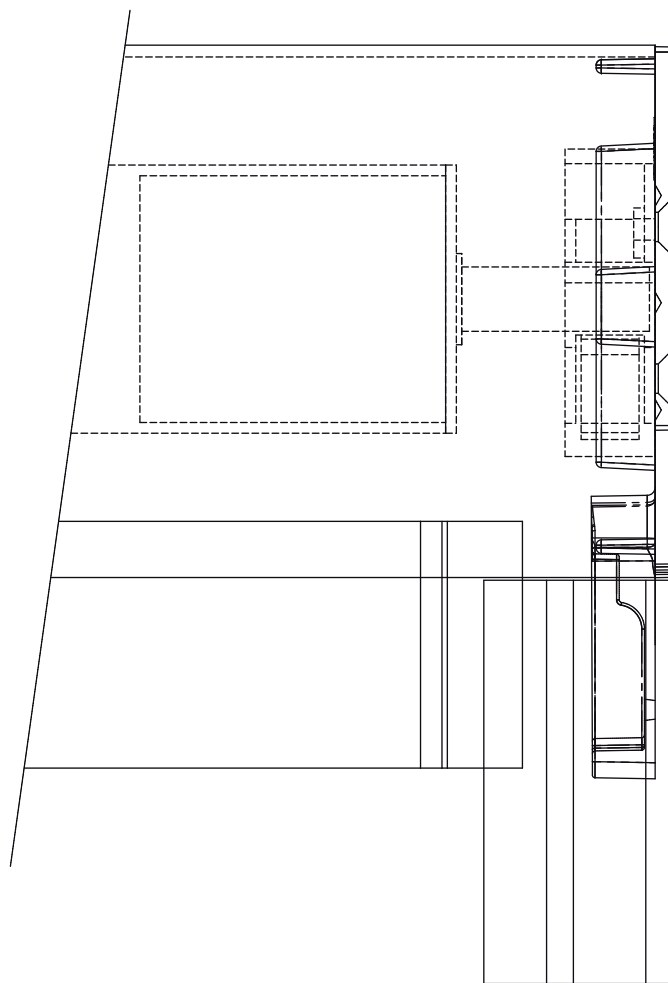

standaard:
ZIP zijgeleider