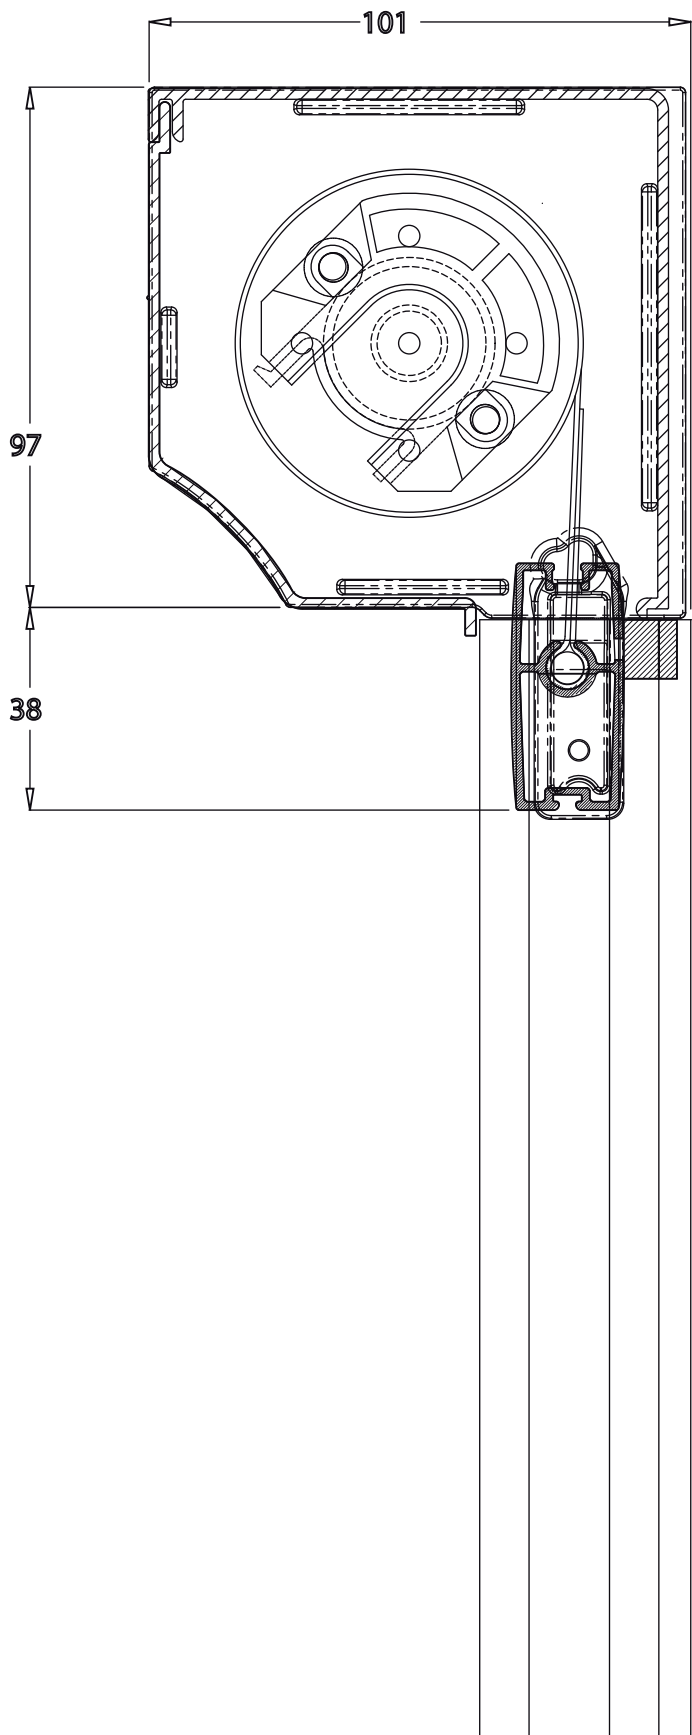

standaard:
ZIP zijgeleider